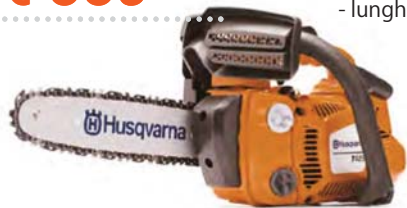

### HUSQVARNA R 216

Briggs & Stratton, 9,6 kW @ 2.900 giri/min., trasmissione idrostatica, gruppi di taglio opzionali: Combi 94, Combi 103.

LISTINO € ~~480~~

€ **339**

**HUSQVARNA T425**

Cilindrata 25.4 cc - potenza 0.96 kW  
- lunghezza barra. 25 cm peso 3 kg.