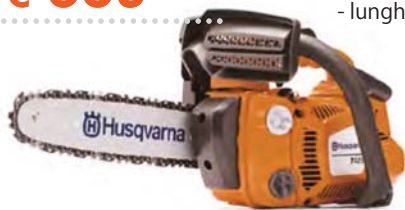

LISTINO € ~~480~~

€ **339**

HUSQVARNA T425

Cilindrata 25.4 cc - potenza 0.96 kW
- lunghezza barra. 25 cm peso 3 kg.

PREZZO
PROMOZIONALE

€ **280**

EFCO mt 2600

Principali Caratteristiche
Potenza 1,2 Hp Cc 25,4
Lunghezza barra 25cm
Catena passo per spessore 3-8
Pompa olio automatica -
regolabile. Peso Kg 2,8.